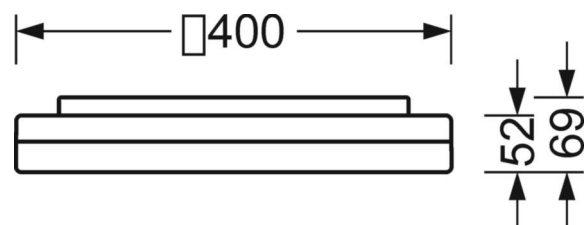

Оптика

Оснастка	LED, цветопередача/оттенок света CRI ≥ 80 / 4000K
Допуск для координаты цветности (MacAdam)	5SDCM
Номинальный световой поток	2854lm
Срок службы LED	50000h L80/B10 (Tq 35°C)
светоотдача светильников	127lm/W
UGR поп./вдоль	21.8 / 21.9

DEEP-LINK

<https://www.regiolum.de/ru/article/21908414180>

Ссылка	LED 2900lm 840
ηLB	100 %
Φ ↓/↑	88 % / 12 %
UGR поп./вдоль	21.8 / 21.9

Механика

цвет корпуса	белый цвет, подобен RAL 9003
размеры (LxWxH/DxH)	400mm x 400mm x 69mm
вес (нетто)	2.42kg
Кабельный ввод KE	см. Руководство по монтажу
Вид монтажа	Потолочная одиночная установка, установка отдельных светильников на подвесе, установка на стене

размеры

L	400 mm	Длина
B	400 mm	Ширина
H	69 mm	Высота
A1	208 mm	Расстояние между точками крепежа при одиночной установке
A1 alternativ	180 mm	alternativ Расстояние между точками крепежа при одиночной установк