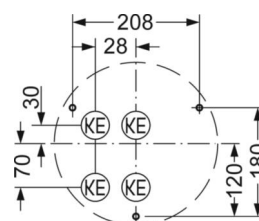

DEEP-LINK

<https://www.regiolum.de/ru/article/21908414180>

Ссылка	LED 2900lm 840
ηLB	100 %
Φ ↓/↑	88 % / 12 %
UGR поп./вдоль	21.8 / 21.9

Механика

цвет корпуса	белый цвет, подобен RAL 9003
размеры (LxWxH/DxH)	400mm x 400mm x 69mm
вес (нетто)	2.42kg
Кабельный ввод KE	см. Руководство по монтажу
Вид монтажа	Потолочная одиночная установка, установка отдельных светильников на подвесе, установка на стене

размеры

L	400 mm	Длина
B	400 mm	Ширина
H	69 mm	Высота
A1	208 mm	Расстояние между точками крепежа при одиночной установке
A1 alternativ	180 mm	alternativ Расстояние между точками крепежа при одиночной установк