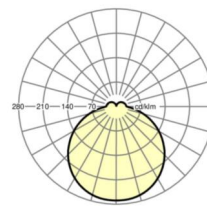

параметры

номер заказа	21908414180
код EAN	4020863394197
номер таможенного тарифа	94051140
Знак прохождения контроля	IP 40, класс защиты I, испытания на воспламенение 650°C, F, Indoor, CE
Степень ударопрочности IK	IK02 (10°C bis 35°C)
Температура окружения	ta 10°C в 35°C
Гарантийный срок	5 лет
Государственные программы поддержки	BEG - государственные субсидии для энергосберегающих зданий (действительна только для Германии)

электротехника

Балласт	Электронный драйвер (1 штука)
Light Control	netlife easy41
Мощность системы	23W
сетевое напряжение	230V/50Hz
автоматический предохранитель (пусковой ток)	21 штук/B10, 34 штук/B16, 35 штук/C10, 57 штук/C16
класс энергосбережения/Источник света	C

Оптика

Оснастка	LED, цветопередача/оттенок света CRI ≥ 80 / 4000K
Допуск для координаты цветности (MacAdam)	5SDCM
Номинальный световой поток	2854lm
Срок службы LED	50000h L80/B10 (Tq 35°C)
светоотдача светильников	127lm/W
UGR поп./вдоль	21.8 / 21.9

DEEP-LINK

<https://www.regiolum.de/ru/article/21908414180>